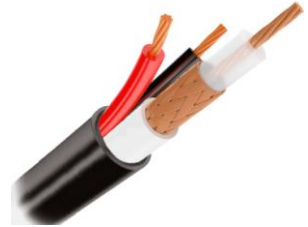

Кабель Optimus KBK-П 2x0.75 (outdoor) CCA Light 200м

Описание

Кабель предназначен для передачи телевизионных сигналов в системах видеонаблюдения с одновременным подключением питания и/или передачи сигналов управления. Применяется для построения систем видеонаблюдения.

Температура эксплуатации - от - 40° С до +70° С.

Монтаж при температуре не ниже -10 ° С

Влажность воздуха - до 98%

Срок службы кабеля более 15 лет

Технические характеристики

Характеристики	KBK-П 2x0.75 (outdoor) CCA Light
Тип прокладки	Внешний
Радиочастотный коаксиальный кабель	РК 75-2-122
Цвет оболочки	Черный
Внешняя изоляция	ПВХ (поливинилхлорид), 3,85 мм
Бухта	200м
Внутренний проводник	Одножильный, медь / 0,35мм
Диэлектрик	ПЭ (полиэтилен), 2,2мм, черного цвета
Внешний проводник	Оплетка 70%
Волновое сопротивление	75±3 Ом

Жила питания	Многожильная, омедненный алюминиевый проводник 0,75 мм ²
Рабочая температура	От -40°C до +70°C
Масса	6500 гр.